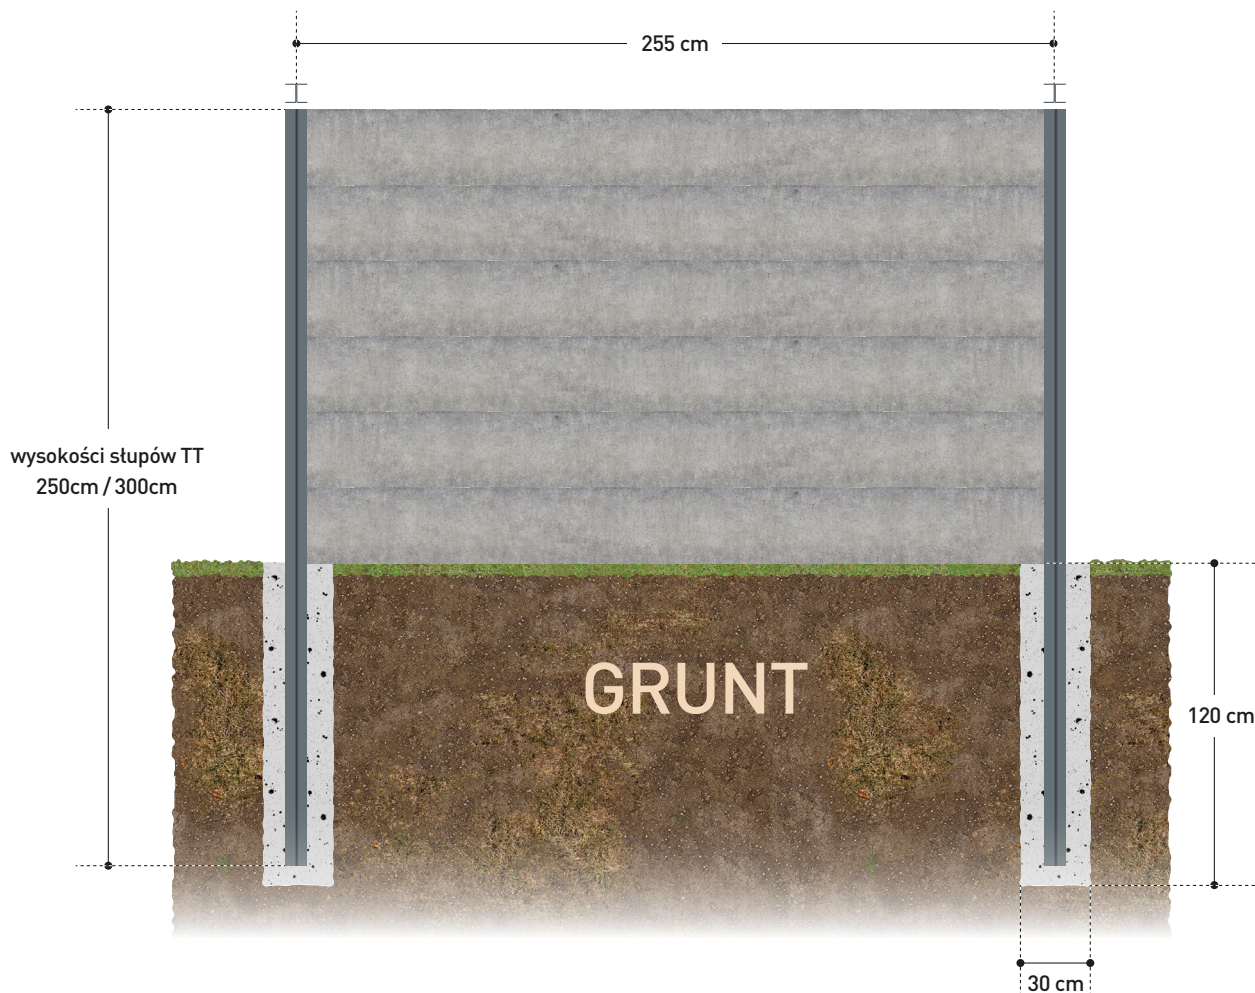

SPOSÓB MONTAŻU

Słupy TT przed zabetonowaniem, należy skrócić ze sobą przy pomocy śrub dołączonych do zestawu. Po wytyczeniu linii ogrodzenia należy wywiercić w ziemi otwory średnicy ok. 30 cm i głębokości ok. 120 cm. Słupy ustawiać co 255 cm w osi i wg. ustalonej wysokości ogrodzenia od poziomu gruntu. Po związaniu betonu, należy wsuwać płyty betonowe przez górę słupów. Wymaga się, aby budowa ogrodzenia została przeprowadzona zgodnie z przepisami oraz ze sztuką budowlaną.

SŁUPY TT

SŁUP TT 250 PRZELOTNY*

SŁUP TT 300 PRZELOTNY*

SŁUP TT 250 NAROŻNY*

SŁUP TT 300 NAROŻNY*

*Słupy do samodzielnego montażu (śruby w zestawie)
Słup narożny składa się ze słupa 80x80x3 i z dwóch części słupa TT.