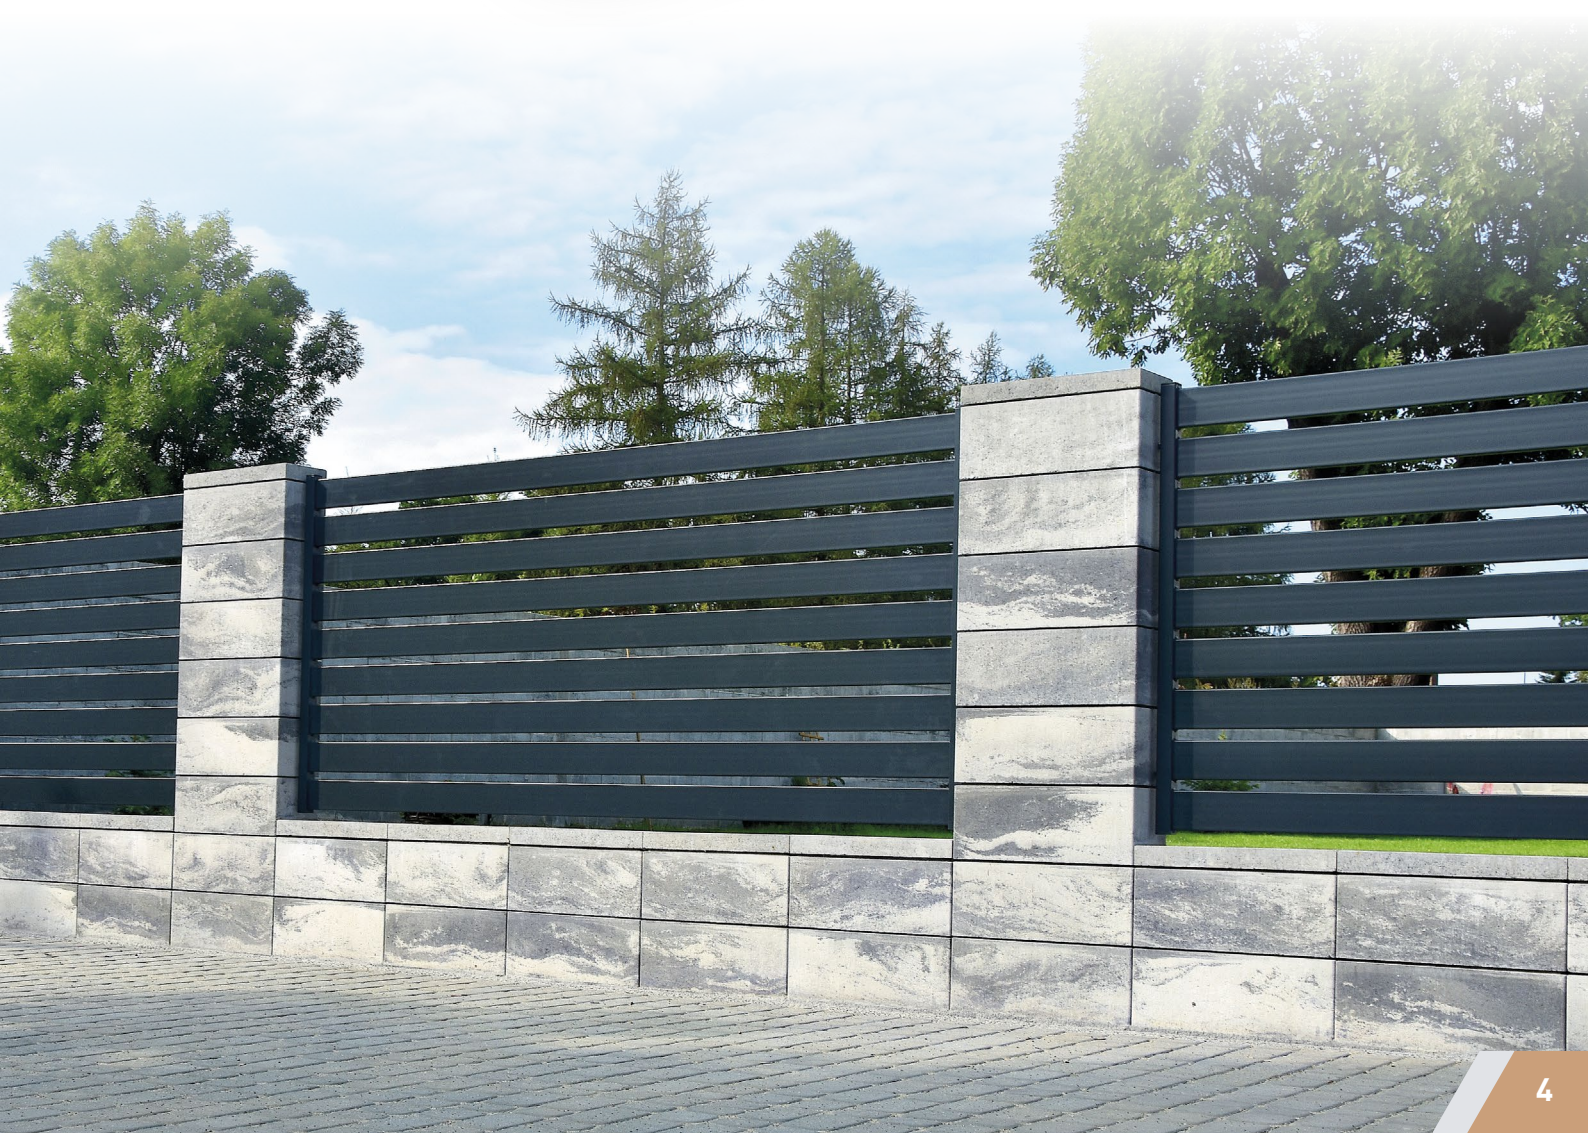

EL-BET

OGRODZENIA ■ PLAIN ■ MODERN

KATALOG PRODUKTÓW

BLOCZKI PLAIN

KOD PRODUKTU: **PG 50 - BIANCO**

| | | | |
|-----------|-------|--------|---------|
| długość | 50 cm | kolor | BIANCO |
| szerokość | 20 cm | waga | 24 kg |
| wysokość | 20 cm | paleta | 40 szt. |

Błoczki i daszki modułowe gładkie to nowoczesny system ogrodzeniowy charakteryzujący się prostą formą i ponadczasowym designem. Szeroka gama kolorów bloczków barwionych w masie znakomicie znajdzie zastosowanie przy każdej posesji. Uniwersalny i łatwy system montażu pozwala stworzyć dowolną kompozycję ogrodzenia. Świetnie także sprawdzi się w połączeniu z innymi systemami produktów firmy EL-BET.

OGRODZENIA BETONOWE MODERN

KOD PRODUKTU: **MODERN 150**

| | |
|-----------|----------|
| wysokość | 150 cm |
| szerokość | 255 cm |
| słup | TT 250 |
| płyty | MW25 ECO |

KOD PRODUKTU: **MODERN 175**

| | |
|-----------|--------------|
| wysokość | 175 cm |
| szerokość | 255 cm |
| słup | TT 250 |
| płyty | MW25 ECO |
| kolory | SZARY/GRAFIT |