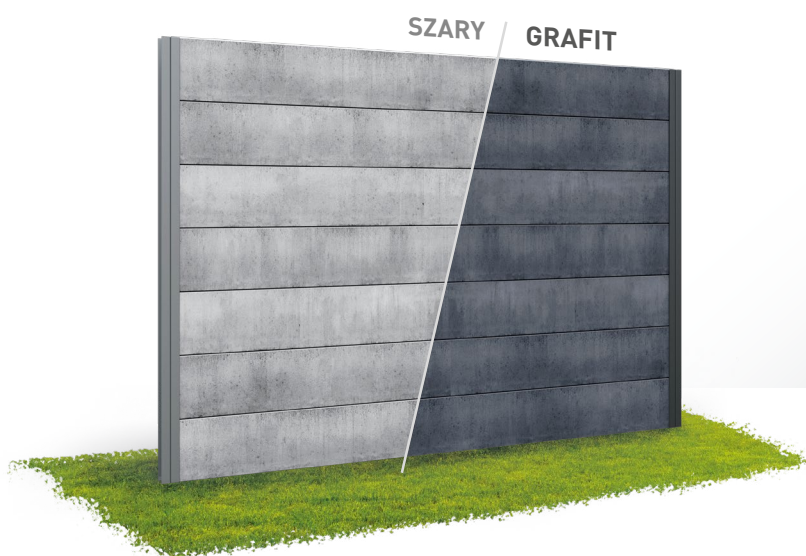

Błoczki i daszki modułowe gładkie to nowoczesny system ogrodzeniowy charakteryzujący się prostą formą i ponadczasowym designem. Szeroka gama kolorów bloczków barwionych w masie znakomicie znajdzie zastosowanie przy każdej posesji. Uniwersalny i łatwy system montażu pozwala stworzyć dowolną kompozycję ogrodzenia. Świetnie także sprawdzi się w połączeniu z innymi systemami produktów firmy EL-BET.

OGRODZENIA BETONOWE MODERN

KOD PRODUKTU: **MODERN 150**

| | |
|-----------|----------|
| wysokość | 150 cm |
| szerokość | 255 cm |
| słup | TT 250 |
| płyty | MW25 ECO |

KOD PRODUKTU: **MODERN 175**

| | |
|-----------|--------------|
| wysokość | 175 cm |
| szerokość | 255 cm |
| słup | TT 250 |
| płyty | MW25 ECO |
| kolory | SZARY/GRAFIT |