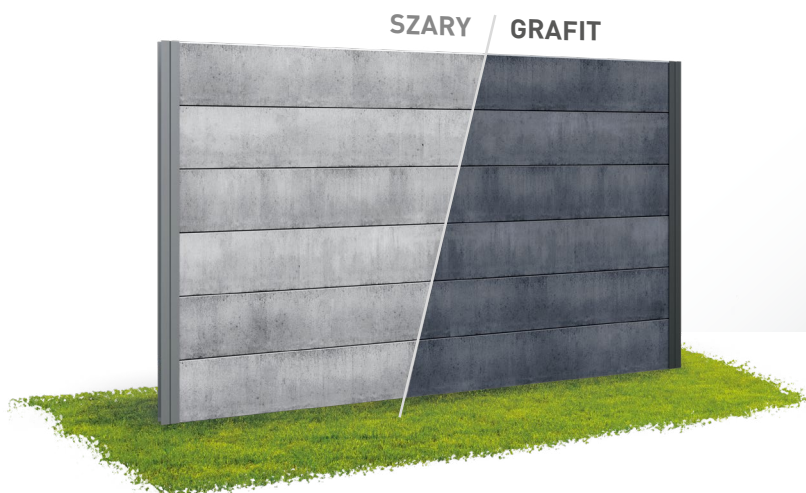

OGRODZENIA BETONOWE MODERN

KOD PRODUKTU: **MODERN 150**

wysokość	150 cm
szerokość	255 cm
słup	TT 250
płyty	MW25 ECO