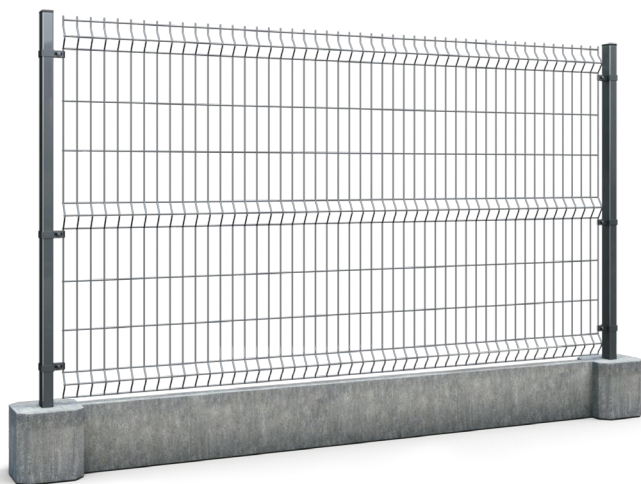

EL-BET
SYSTEMY OGRODZEŃ

KATALOG PRODUKTÓW

PANELE OGRODZENIOWE

PANELE OGRODZENIOWE

Przekrój przez profil zabezpieczony systemem Duplex

KOLORY

PRODUCENCI

7016 GRAFIT

9005 CZARNY

6005 ZIELONY

8017 BRĄZOWY

OCYNK

EL-BET
SYSTEMY OGRODZEŃ

WIŚNIEWSKI

IB BETA FENCE

*O inne kolory prosimy pytać indywidualnie mailowo lub telefonicznie.

PANELE OGRODZENIOWE FI 4MM x 2500mm

Wysokość	103cm	123cm	153cm	173cm	203cm
Ilość przęgieć	2 V	2 V	3 V	3 V	4 V
Ilość obejm	2 x	2 x	3 x	3 x	4 x

PANELE OGRODZENIOWE FI 5MM x 2500mm

Wysokość	103cm	123cm	153cm	173cm	203cm
Ilość przęgieć	2 V	2 V	3 V	3 V	4 V
Ilość obejm	2 x	2 x	3 x	3 x	4 x

SŁUPKI OGRODZENIOWE 60x40mm

Wysokość/ścianka	1,5 mm	2,0 mm	3,0 mm
200 cm			
230 cm			
260 cm			

EL-BET
SYSTEMY OGRODZEŃ

Materiały zamieszczone w katalogu są własnością firmy FPHU EL-BET i podlegają ochronie przewidzianej w ustawie o Prawie Autorskim. Informacje i wizualizacje zawarte w Katalogu Produktów mają charakter ogólny i nie mogą stanowić podstawy do formułowania jakichkolwiek roszczeń w stosunku do FPHU EL-BET.