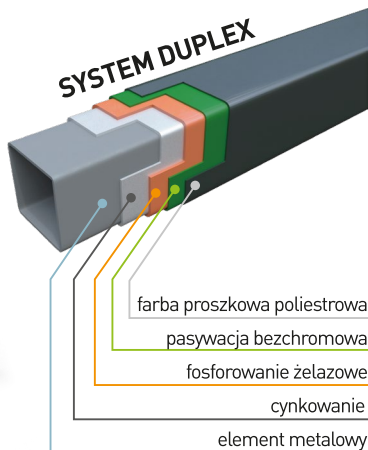

EL-BET
SYSTEMY OGRODZEŃ

KATALOG PRODUKTÓW

PANELE OGRODZENIOWE

PANELE OGRODZENIOWE

Przekrój przez profil zabezpieczony systemem Duplex

KOLORY

PRODUCENCI

7016 GRAFIT

9005 CZARNY

6005 ZIELONY

8017 BRĄZOWY

OCYNK

EL-BET
SYSTEMY OGRODZEŃ

WIŚNIEWSKI

IB BETA FENCE

*O inne kolory prosimy pytać indywidualnie mailowo lub telefonicznie.