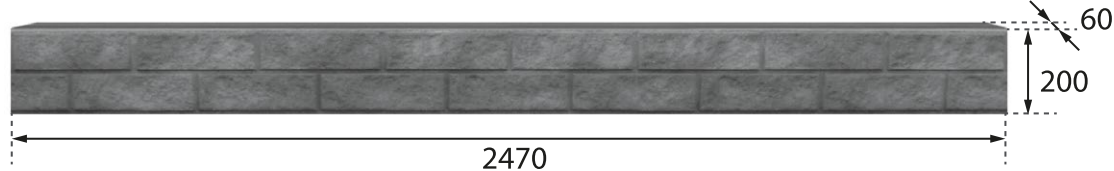

BLOCZKI OGRODZENIOWE

Wszystkie bloczki EL-BET dostępne są w wersjach pełnych, narożnych, przelotowych oraz końcowych.

BLOCZEK

P1

BLOCZEK

P4

BLOCZEK

P2

BLOCZEK

P5

BLOCZEK

P3

BLOCZEK

P6

*wymiaru w milimetrach

MURKI OGRODZENIOWE

Specjalizujemy się w produkcji najwyższej jakości murków ogrodzeniowych dwustronnych. Znajdują one zastosowanie przy montażu słupków systemowych naszej produkcji, a także jako podmurówka pod siatkę lub panele ogrodzeniowe.

MUREK **M1**

MUREK **M2**

MUREK **M3**

MUREK **M4**

DASZKI NA SŁUPKI

Daszki słupkowe **EL-BET** pasują do wszystkich słupków systemowych.

DASZEK **D1**

DASZEK **D2**