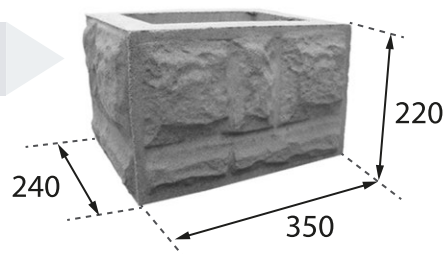

BLOCZKI OGRODZENIOWE

Wszystkie bloczki EL-BET dostępne są w wersjach pełnych, narożnych, przelotowych oraz końcowych.

BLOCZEK

P1

BLOCZEK

P4

BLOCZEK

P2

BLOCZEK

P5

BLOCZEK

P3

BLOCZEK

P6

*wymiaru w milimetrach

MURKI OGRODZENIOWE