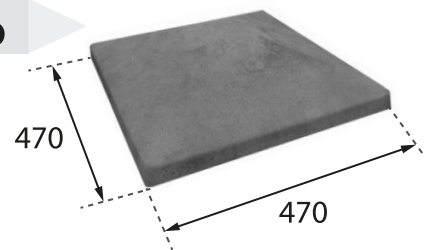

MUREK **M1**

MUREK **M2**

MUREK **M3**

MUREK **M4**

DASZKI NA SŁUPKI

Daszki słupkowe **EL-BET** pasują do wszystkich słupków systemowych.

DASZEK **D1**

DASZEK **D2**

DASZEK **D3**

DASZEK **D4**

DASZEK **D5**

DASZEK **D6**

DASZKI NA MURKI

SYMBOL	X	Y
DM13	130	500
DM18	180	500
DM20	200	500
DM25	250	500
DM30	300	500
DM35	350	500
DM47	470	500

*wymiary w milimetrach

EL-BET
SYSTEMY OGRODZEŃ