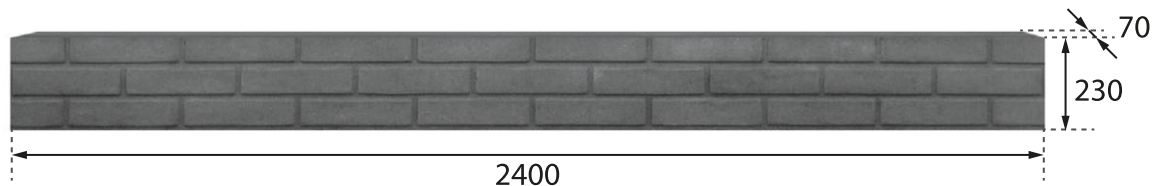

BLOCZKI OGRODZENIOWE

Wszystkie bloczki EL-BET dostępne są w wersjach pełnych, narożnych, przelotowych oraz końcowych.

BLOCZEK

P1

BLOCZEK

P4

BLOCZEK

P2

BLOCZEK

P5

BLOCZEK

P3

BLOCZEK

P6

*wymiaru w milimetrach

MURKI OGRODZENIOWE

Specjalizujemy się w produkcji najwyższej jakości murków ogrodzeniowych dwustronnych. Znajdują one zastosowanie przy montażu słupków systemowych naszej produkcji, a także jako podmurówka pod siatkę lub panele ogrodzeniowe.

MUREK **M1**

MUREK **M2**

MUREK **M3**

MUREK **M4**

DASZKI NA SŁUPKI

Daszki słupkowe **EL-BET** pasują do wszystkich słupków systemowych.

DASZEK **D1**

DASZEK **D2**