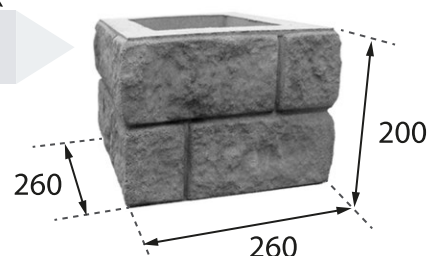

BLOCZKI OGRODZENIOWE

Wszystkie bloczki EL-BET dostępne są w wersjach pełnych, narożnych, przelotowych oraz końcowych.

BLOCZEK

P1

BLOCZEK

P4

BLOCZEK

P2

BLOCZEK

P5

BLOCZEK

P3

BLOCZEK

P6

*wymiaru w milimetrach

MURKI OGRODZENIOWE

Specjalizujemy się w produkcji najwyższej jakości murków ogrodzeniowych dwustronnych. Znajdują one zastosowanie przy montażu słupków systemowych naszej produkcji, a także jako podmurówka pod siatkę lub panele ogrodzeniowe.