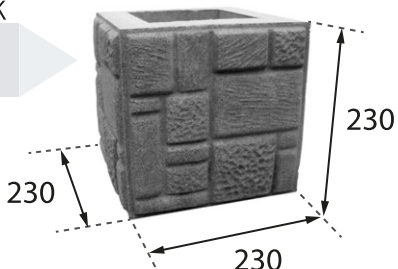

BLOCZKI OGRODZENIOWE

Wszystkie bloczki EL-BET dostępne są w wersjach pełnych, narożnych, przelotowych oraz końcowych.

BLOCZEK

P1

BLOCZEK

P4

BLOCZEK

P2

BLOCZEK

P5

BLOCZEK

P3

BLOCZEK

P6

*wymiaru w milimetrach

MURKI OGRODZENIOWE