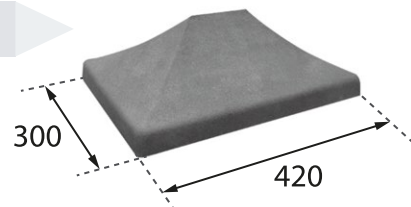

Specjalizujemy się w produkcji najwyższej jakości murków ogrodzeniowych dwustronnych. Znajdują one zastosowanie przy montażu słupków systemowych naszej produkcji, a także jako podmurówka pod siatkę lub panele ogrodzeniowe.

MUREK **M1**

MUREK **M2**

MUREK **M3**

MUREK **M4**

DASZKI NA SŁUPKI

Daszki słupkowe **EL-BET** pasują do wszystkich słupków systemowych.

DASZEK **D1**

DASZEK **D2**

DASZEK **D3**

DASZEK **D4**

DASZEK **D5**

DASZEK **D6**

DASZKI NA MURKI

SYMBOL	X	Y
DM13	130	500
DM18	180	500
DM20	200	500
DM25	250	500
DM30	300	500
DM35	350	500
DM47	470	500

*wymiary w milimetrach

EL-BET
SYSTEMY OGRODZEŃ