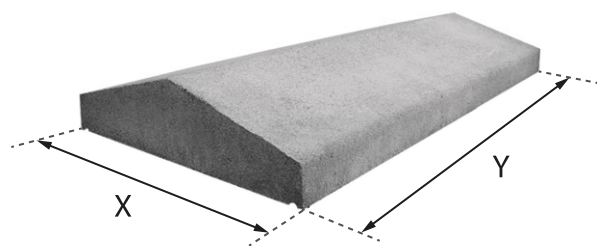

Specjalizujemy się w produkcji najwyższej jakości murków ogrodzeniowych dwustronnych. Znajdują one zastosowanie przy montażu słupków systemowych naszej produkcji, a także jako podmurówka pod siatkę lub panele ogrodzeniowe.

MUREK **M1**

MUREK **M2**

MUREK **M3**

MUREK **M4**

DASZKI NA SŁUPKI

Daszki słupkowe **EL-BET** pasują do wszystkich słupków systemowych.

DASZEK **D1**

DASZEK **D2**

DASZEK **D3**

DASZEK **D4**

DASZEK **D5**

DASZEK **D6**

DASZKI NA MURKI

SYMBOL	X	Y
DM13	130	500
DM18	180	500
DM20	200	500
DM25	250	500
DM30	300	500
DM35	350	500
DM47	470	500

*wymiary w milimetrach

EL-BET
SYSTEMY OGRODZEŃ