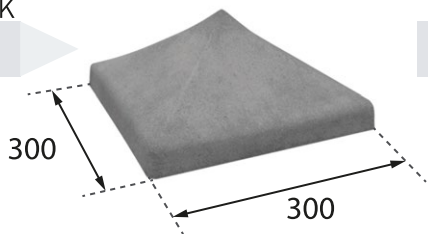

Specjalizujemy się w produkcji najwyższej jakości murków ogrodzeniowych dwustronnych. Znajdują one zastosowanie przy montażu słupków systemowych naszej produkcji, a także jako podmurówka pod siatkę lub panele ogrodzeniowe.

MUREK **M1**

MUREK **M2**

MUREK **M3**

MUREK **M4**

DASZKI NA SŁUPKI

Daszki słupkowe **EL-BET** pasują do wszystkich słupków systemowych.

DASZEK **D1**

DASZEK **D2**

DASZEK **D3**

DASZEK **D4**

DASZEK **D5**

DASZEK **D6**

DASZKI NA MURKI

SYMBOL	X	Y
DM13	130	500
DM18	180	500
DM20	200	500
DM25	250	500
DM30	300	500
DM35	350	500
DM47	470	500

*wymiary w milimetrach

EL-BET
SYSTEMY OGRODZEŃ