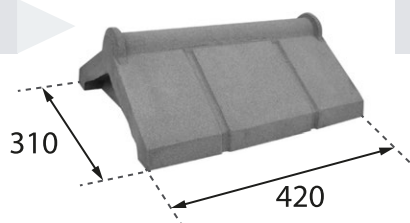

MUREK **M1**

MUREK **M2**

MUREK **M3**

MUREK **M4**

DASZKI NA SŁUPKI

Daszki słupkowe **EL-BET** pasują do wszystkich słupków systemowych.

DASZEK **D1**

DASZEK **D2**

DASZEK **D3**

DASZEK **D4**

DASZEK **D5**

DASZEK **D6**

DASZKI NA MURKI

SYMBOL	X	Y
DM13	130	500
DM18	180	500
DM20	200	500
DM25	250	500
DM30	300	500
DM35	350	500
DM47	470	500

*wymiary w milimetrach

EL-BET
SYSTEMY OGRODZEŃ