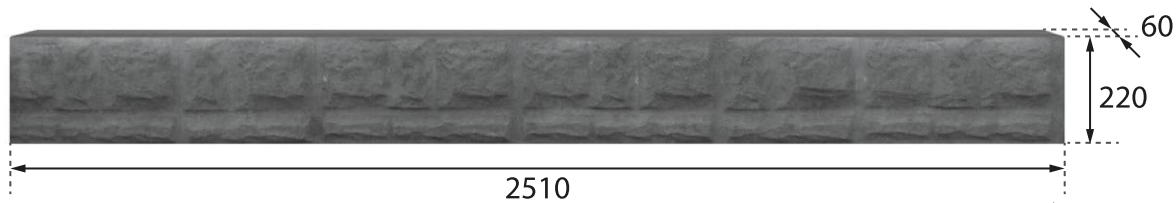

BLOCZKI OGRODZENIOWE

Wszystkie bloczki EL-BET dostępne są w wersjach pełnych, narożnych, przelotowych oraz końcowych.

BLOCZEK

P1

BLOCZEK

P4

BLOCZEK

P2

BLOCZEK

P5

BLOCZEK

P3

BLOCZEK

P6

*wymiaru w milimetrach

MURKI OGRODZENIOWE

Specjalizujemy się w produkcji najwyższej jakości murków ogrodzeniowych dwustronnych. Znajdują one zastosowanie przy montażu słupków systemowych naszej produkcji, a także jako podmurówka pod siatkę lub panele ogrodzeniowe.

MUREK **M1**

MUREK **M2**

MUREK **M3**

MUREK **M4**

DASZKI NA SŁUPKI

Daszki słupkowe **EL-BET** pasują do wszystkich słupków systemowych.

DASZEK **D1**

DASZEK **D2**