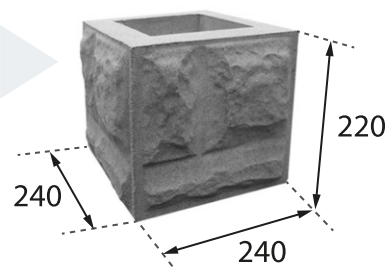

BLOCZKI OGRODZENIOWE

Wszystkie bloczki EL-BET dostępne są w wersjach pełnych, narożnych, przelotowych oraz końcowych.

BLOCZEK

P1

BLOCZEK

P4

BLOCZEK

P2

BLOCZEK

P5

BLOCZEK

P3

BLOCZEK

P6

*wymiaru w milimetrach

MURKI OGRODZENIOWE