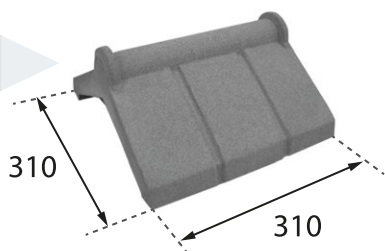

Specjalizujemy się w produkcji najwyższej jakości murków ogrodzeniowych dwustronnych. Znajdują one zastosowanie przy montażu słupków systemowych naszej produkcji, a także jako podmurówka pod siatkę lub panele ogrodzeniowe.

MUREK **M1**

MUREK **M2**

MUREK **M3**

MUREK **M4**

DASZKI NA SŁUPKI

Daszki słupkowe **EL-BET** pasują do wszystkich słupków systemowych.

DASZEK **D1**

DASZEK **D2**

DASZEK **D3**

DASZEK **D4**

DASZEK **D5**

DASZEK **D6**

DASZKI NA MURKI

SYMBOL	X	Y
DM13	130	500
DM18	180	500
DM20	200	500
DM25	250	500
DM30	300	500
DM35	350	500
DM47	470	500

*wymiary w milimetrach

EL-BET
SYSTEMY OGRODZEŃ