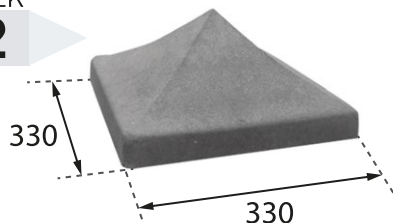

MUREK **M1**

MUREK **M2**

MUREK **M3**

MUREK **M4**

DASZKI NA SŁUPKI

Daszki słupkowe **EL-BET** pasują do wszystkich słupków systemowych.

DASZEK **D1**

DASZEK **D2**

DASZEK **D3**

DASZEK **D4**

DASZEK **D5**

DASZEK **D6**

DASZKI NA MURKI

SYMBOL	X	Y
DM13	130	500
DM18	180	500
DM20	200	500
DM25	250	500
DM30	300	500
DM35	350	500
DM47	470	500

*wymiary w milimetrach

EL-BET
SYSTEMY OGRODZEŃ