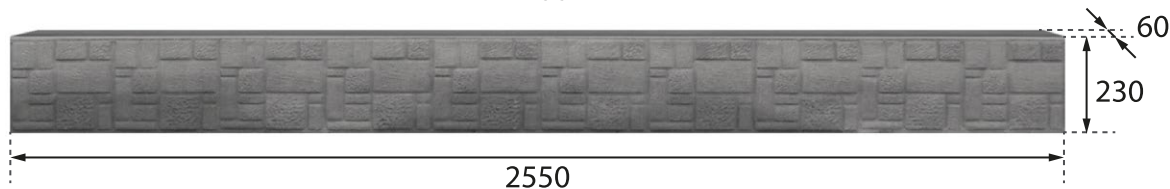

BLOCZKI OGRODZENIOWE

Wszystkie bloczki EL-BET dostępne są w wersjach pełnych, narożnych, przelotowych oraz końcowych.

BLOCZEK

P1

BLOCZEK

P4

BLOCZEK

P2

Specjalizujemy się w produkcji najwyższej jakości murków ogrodzeniowych dwustronnych. Znajdują one zastosowanie przy montażu słupków systemowych naszej produkcji, a także jako podmurówka pod siatkę lub panele ogrodzeniowe.

MUREK **M1**

MUREK **M2**

MUREK **M3**

MUREK **M4**

DASZKI NA SŁUPKI

Daszki słupkowe **EL-BET** pasują do wszystkich słupków systemowych.

DASZEK **D1**

DASZEK **D2**

DASZEK **D3**

DASZEK **D4**

DASZEK **D5**

DASZEK **D6**

DASZKI NA MURKI

SYMBOL	X	Y
DM13	130	500
DM18	180	500
DM20	200	500
DM25	250	500
DM30	300	500
DM35	350	500
DM47	470	500

*wymiary w milimetrach

EL-BET
SYSTEMY OGRODZEŃ